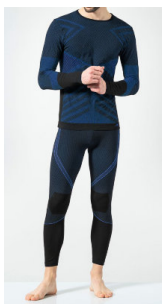

Schloffer Funktions-Longsleeve-Shirt ENERGY

Marke: Schloffer

Material: Polyamid , Polyester

Materialfunktionen: atmungsaktiv , feuchtigkeitstransportierend

PRODUKTBESCHREIBUNG für Schloffer Funktions-Longsleeve-Shirt ENERGY

Thermo-Underwear, Temperaturbereich +0 bis +20 Grad

Seamless - minimale Nähte und optimale Passform durch Body Mapping Strick-Technologie. Sehr gute Atmungsaktivität und Thermoregulierung durch Ultra-fresh, Soft Air Plus Spezialgarn, waschfest 30 Grad, geruchshemmende und antibakterielle Behandlung.

MATERIAL: 64% Polyester / 36 % Polyamid

	ART.-NR.	FARBE	GRÖSSE
	WI-370S	blau	S/M
	WI-370L	blau	L/XL
	WI-370XXL	blau	XXL