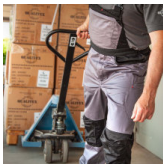

Qualitex Latzhose X-Serie

Qualitex

Ausführung: Berufsbekleidung

Marke: Qualitex

Material:

Mischgewebe, hoher Polyesteranteil

Serie: Qualitex X-Serie

PRODUKTBESCHREIBUNG für Qualitex Latzhose X-Serie

SCHLANKE UND DYNAMISCHE OPTIK DURCH EINEN MODERNEN SCHNITT, SCHRÄGE LINIENFÜHRUNG UND DEZENTE TASCHEN

Einfacher Brustlatz mit aufgesetzter Latztasche, verschließbar mit innenliegendem Kunststoff-Reißverschluss; zusätzliche Abtrennung für Stiffach auf beiden Seiten • Werkzeugeinschub rechts und Eingriffstasche unter dem linken Träger • 2 eingesetzte Vordertaschen, die bis ins Rückenteil verlaufen und durch eine Seitennaht abgetrennt sind: dadurch rechts große Gesäßtasche bis zur Gesäßnaht und links kleinere Tasche • 1 Maßstabtasche mit Abtrennung für Stiffach • 1 aufgesetzte, offene Oberschenkeltasche mit Pattenabdeckung • Stoffträger mit elastischem Zwischenteil und Sicherheitsschnalle • linksseitiger Durchgriff mit 2 übereinanderliegenden PES-Knöpfen • rückseitiger Bund, weitenverstellbar über innenliegenden Gummizug Hosenschlitz mit Kunststoff-Reißverschluss • X-Riegel: teilweise in Rot, teils Ton-in-Ton • vorgeformte Kniepolstertaschen für einen zertifizierten Knieschutz: entspricht in Kombination mit KL-016 Qualitex Knieschutz für Arbeitshosen der Norm EN 14404 • Einschub der Knieschutzpolster von unten • Rückenlatz im X-Design mit Stretchanteil