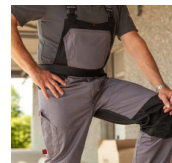

Qualitex Latzhose X-Serie

Qualitex

Ausführung: Berufsbekleidung

Marke: Qualitex

Material:

Mischgewebe, hoher Polyesteranteil

Serie: Qualitex X-Serie

PRODUKTBESCHREIBUNG für Qualitex Latzhose X-Serie

SCHLANKE UND DYNAMISCHE OPTIK DURCH EINEN MODERNEN SCHNITT, SCHRÄGE LINIENFÜHRUNG UND DEZENTE TASCHEN

Einfacher Brustlatz mit aufgesetzter Latztasche, verschließbar mit innenliegendem Kunststoff-Reißverschluss; zusätzliche Abtrennung für Stiffach auf beiden Seiten • Werkzeugeinschub rechts und Eingriffstasche unter dem linken Träger • 2 eingesetzte Vordertaschen, die bis ins Rückenteil verlaufen und durch eine Seitennaht abgetrennt sind: dadurch rechts große Gesäßtasche bis zur Gesäßnaht und links kleinere Tasche • 1 Maßstabtasche mit Abtrennung für Stiffach • 1 aufgesetzte, offene Oberschenkeltasche mit Pattenabdeckung • Stoffträger mit elastischem Zwischenteil und Sicherheitsschnalle • linksseitiger Durchgriff mit 2 übereinanderliegenden PES-Knöpfen • rückseitiger Bund, weitenverstellbar über innenliegenden Gummizug Hosenschlitz mit Kunststoff-Reißverschluss • X-Riegel: teilweise in Rot, teils Ton-in-Ton • vorgeformte Kniepolstertaschen für einen zertifizierten Knieschutz: entspricht in Kombination mit KL-016 Qualitex Knieschutz für Arbeitshosen der Norm EN 14404 • Einschub der Knieschutzpolster von unten • Rückenlatz im X-Design mit Stretchanteil