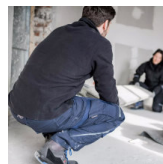

Qualitex Fleecejacke PRO+

Qualitex**Ausführung:** Berufsbekleidung**Marke:** Qualitex**Material:** 100 % Polyester**Materialfunktionen:** atmungsaktiv**Serie:** Qualitex PRO

PRODUKTBESCHREIBUNG für Qualitex Fleecejacke PRO+

In Kombination mit Wetter- und Winterjacken tragbar • Stehkragen mit Kinnschutz • hochwertiger, leichtgängiger Frontreißverschluss • Napoleontasche rechts • verlängertes Rückenteil • Saum mit innenliegender Weitenverstellung • OEKO-TEX® zertifiziert