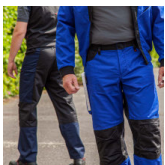

Qualitex Bundhose X-Serie

Qualitex

Ausführung: Berufsbekleidung

Marke: Qualitex

Material:

Mischgewebe, hoher Polyesteranteil

Serie: Qualitex X-Serie

PRODUKTBESCHREIBUNG für Qualitex Bundhose X-Serie

MODERNE ARBEITSHOSE FÜR DEN ALLROUND-EINSATZ IM BEREICH HANDWERK, INDUSTRIE UND DIENSTLEISTUNG

Bund mit 6 Gürtelschlaufen • seitlich im Bund eingearbeiteter Gummizug • 2 große Eingriffstaschen, die bis ins Rückenteil reichen und durch eine Seitennaht abgetrennt sind: dadurch rechts große Gesäßtasche bis zur Gesäßnaht und links kleinere Tasche • vorgeformte Knieschutertaschen für einen zertifizierten Knieschutz: entspricht in Kombination mit KL-016 Qualitex Knieschutz für Arbeitshosen der Norm EN 14404 • Einschub der Knieschutzpolster von unten • Maßstabtasche mit Abtrennung für Stiftfach auf der rechten Seite • 1 aufgesetzte, offene Oberschenkeltasche mit

Pattenabdeckung • X-Riegel: teilweise in Rot, reils Ton-in-Ton • Hosenschlitz mit Kunststoff-Reißverschluss und Bundverschluss mit Metall-Jeansknopf; kratzfrei durch verdeckten Knopf

MATERIAL: 65 % Polyester, 35 % Baumwolle, ca. 245 g/m²