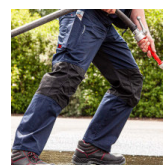

Qualitex Bundhose X-Serie

Qualitex

Ausführung: Berufsbekleidung

Marke: Qualitex

Material:

Mischgewebe, hoher Polyesteranteil

Serie: Qualitex X-Serie

PRODUKTBESCHREIBUNG für Qualitex Bundhose X-Serie

MODERNE ARBEITSHOSE FÜR DEN ALLROUND-EINSATZ IM BEREICH HANDWERK, INDUSTRIE UND DIENSTLEISTUNG

Bund mit 6 Gürtelschlaufen • seitlich im Bund eingearbeiteter Gummizug • 2 große Eingriffstaschen, die bis ins Rückenteil reichen und durch eine Seitennaht abgetrennt sind: dadurch rechts große Gesäßtasche bis zur Gesäßnaht und links kleinere Tasche • vorgeformte Kniepolstertaschen für einen zertifizierten Knieschutz: entspricht in Kombination mit KL-016 Qualitex Knieschutz für Arbeitshosen der Norm EN 14404 • Einschub der Knieschutzpolster von unten • Maßstabtasche mit Abtrennung für Stiffach auf der rechten Seite • 1 aufgesetzte, offene Oberschenkeltasche mit

Pattenabdeckung • X-Riegel: teilweise in Rot, reils Ton-in-Ton • Hosenschlitz mit Kunststoff-Reißverschluss und Bundverschluss mit Metall-Jeansknopf; kratzfrei durch verdeckten Knopf

MATERIAL: 65 % Polyester, 35 % Baumwolle, ca. 245 g/m²