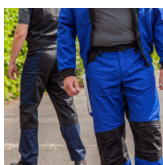

Qualitex Bundhose X-Serie

Qualitex

Ausführung: Berufsbekleidung

Marke: Qualitex

Material:

Mischgewebe, hoher Polyesteranteil

Serie: Qualitex X-Serie

PRODUKTBESCHREIBUNG für Qualitex Bundhose X-Serie

MODERNE ARBEITSHOSE FÜR DEN ALLROUND-EINSATZ IM BEREICH HANDWERK, INDUSTRIE UND DIENSTLEISTUNG

Bund mit 6 Gürtelschlaufen • seitlich im Bund eingearbeiteter Gummizug • 2 große Eingriffstaschen, die bis ins Rückenteil reichen und durch eine Seitennaht abgetrennt sind: dadurch rechts große Gesäßtasche bis zur Gesäßnaht und links kleinere Tasche • vorgeformte Kniepolstertaschen für einen zertifizierten Knieschutz: entspricht in Kombination mit KL-016 Qualitex Knieschutz für Arbeitshosen der Norm EN 14404 • Einschub der Knieschutzpolster von unten • Maßstabtasche mit Abtrennung für Stiffach auf der rechten Seite • 1 aufgesetzte, offene Oberschenkeltasche mit

Pattenabdeckung • X-Riegel: teilweise in Rot, reils Ton-in-Ton • Hosenschlitz mit Kunststoff-Reißverschluss und Bundverschluss mit Metall-Jeansknopf; kratzfrei durch verdeckten Knopf

MATERIAL: 65 % Polyester, 35 % Baumwolle, ca. 245 g/m²