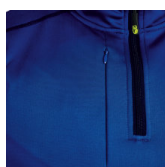

## Leibwächter Funktionsshirt FLEX-Line

**Ausführung:** Berufsbekleidung

**Marke:** Leibwächter

**Material:** 100 % Polyester

**Materialfunktionen:** atmungsaktiv

**Serie:** Leibwächter FLEX-Line

## PRODUKTBESCHREIBUNG für Leibwächter Funktionsshirt FLEX-Line

Funktions- Zip Neck Shirt • Coolpass Gewebe für optimalen Tragekomfort • Ergonomische Passform • Farbige Flachnähte  
• Brusttasche mit verdecktem Zip • Anliegender Stehkragen mit Zip und Kinnschutz.

**MATERIAL:** 100 % Polyester Fleece (Coolpass), 250g/m<sup>2</sup>

	ART.-NR.	FARBE	GRÖSSE
	LW-130S	schwarz/grau	S
	LW-130M	schwarz/grau	M
	LW-130L	schwarz/grau	L
	LW-130XL	schwarz/grau	XL
	LW-130XXL	schwarz/grau	XXL
	LW-1303XL	schwarz/grau	3XL
	LW-1304XL	schwarz/grau	4XL
	LW-1305XL	schwarz/grau	5XL