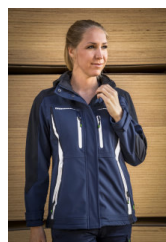

Leibwächter Damen Softshelljacke FLEX-Line

Ausführung: Berufsbekleidung

Marke: Leibwächter

Material:

Mischgewebe, hoher Polyesteranteil, Softshell

Materialfunktionen: atmungsaktiv, Stretch, wasserdicht, winddicht

Serie: Leibwächter FLEX-Line

PRODUKTBESCHREIBUNG für Leibwächter Damen Softshelljacke FLEX-Line

Taillierter Schnitt • Reflektoren für gute Sichtbarkeit • 2 Brusttaschen mit wasserabweisenden Reißverschluss • verdeckter Qualitäts-Frontreißverschluss mit Kinnschutz und Druckknöpfen • Ärmelbündchen mit

verstellbaren Kletts • 2 Eingriffstaschen mit wasserabweisenden Reißverschluss und großzügigen Taschenbeuteln • 2 große Innentaschen • verstellbarer Jackensaum mit Gummizug • verlängertes Rückenteil • verstellbare, abnehmbare Kapuze mit Gummizug

MATERIAL: 92% Polyester 100D, 8% Pongee (TPU Membrane + Fleece), 260 g/m²

Wassersäule 8.000 mm, Atmungsaktivität 3.000 g/m²/24 h

GRÖSSEN: 34-44

Auch als Herrenmodell erhältlich!

	ART.-NR.	FARBE	GRÖSSE
	LW-102734	schwarz/grau	34
	LW-102736	schwarz/grau	36
	LW-102738	schwarz/grau	38
	LW-102740	schwarz/grau	40
	LW-102742	schwarz/grau	42
	LW-102744	schwarz/grau	44