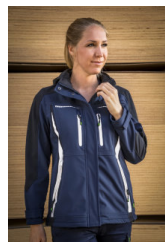

## Leibwächter Damen Softshelljacke FLEX-Line

**Ausführung:** Berufsbekleidung

**Marke:** Leibwächter

**Material:**

Mischgewebe, hoher Polyesteranteil, Softshell

**Materialfunktionen:** atmungsaktiv, Stretch, wasserdicht, winddicht

## PRODUKTBESCHREIBUNG für Leibwächter Damen Softshelljacke FLEX-Line

Taillierter Schnitt • Reflektoren für gute Sichtbarkeit • 2 Brusttaschen mit wasserabweisenden Reißverschluss • verdeckter Qualitäts-Frontreißverschluss mit Kinnschutz und Druckknöpfen • Ärmelbündchen mit