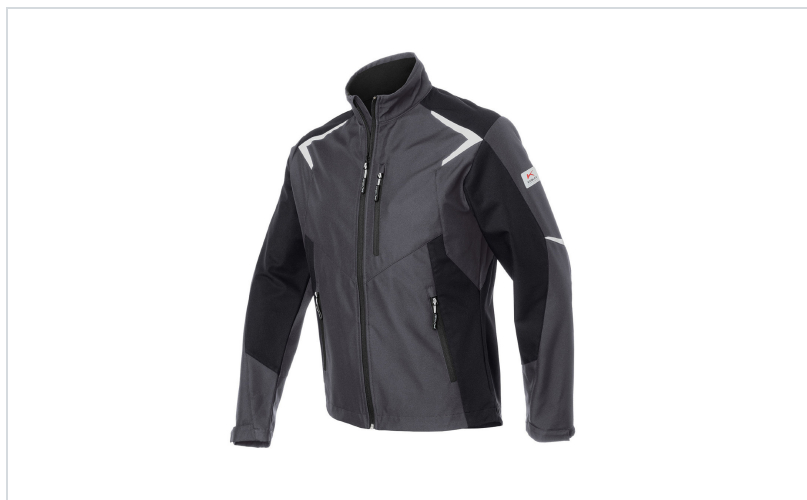

Kübler Softshelljacke 1425 Bodyforce

Ausführung: Berufsbekleidung

Marke: Kübler Workwear

Material: 100 % Polyester , Softshell

Materialfunktionen: atmungsaktiv ,
wasserabweisend , winddicht

Schutzeigenschaften: Kälteschutz

Serie: Kübler Weather

PRODUKTBESCHREIBUNG für Kübler Softshelljacke 1425 Bodyforce

Softshelljacke • ergonomische Linienführung • hochschließender Kragen • weiches Fleece in Innenkragen, Taschen, Rumpf- und Schulterbereich • Belastungspunkte mit Riegeln gesichert