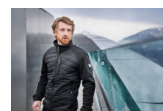

Kübler Hybridjacke 1342

Ausführung: Berufsbekleidung , Corporate Fashion , Winterbekleidung

Marke: Kübler Workwear

Material: 100 % Polyester

Materialfunktionen: atmungsaktiv , winddicht

PRODUKTBESCHREIBUNG für Kübler Hybridjacke 1342

DESIGN

- Körperbetonter Schnitt
- Kombination aus melierter Strick- und symmetrischer Stepp-Optik

FUNKTION

- Hybrid aus Strickfleece und Steppjacke
- 2 Seitentaschen mit Reißverschluss
- Sichtbarer Frontreißverschluss mit kombinierter Kinn- und Windschutzblende
- Links: Napoleontasche mit Reißverschluss
- Rechts: große Innentasche, für Tablets bis zu 10" geeignet
- Alle Reißverschlussaschen mit Zippergarage und nach innen gedrehter Spirale gegen Schmutz und Verkratzen
- Hochschließender Kragen
- Innenkragen aus weichem, anschmiegsamem Strickfleece

- Verlängerter Rücken
- Ärmel- und Jackensaum mit eingefasstem, elastischem Band
- Ergonomisch geformte, griffige Zipper

MATERIAL: 100 % Polyester

Innenfutter Rumpf: Wattierung aus 100 % Polyester, 100 g/m²