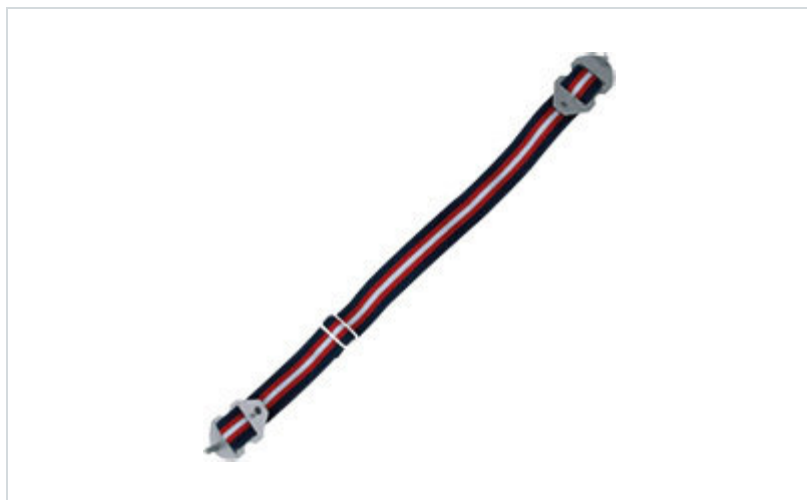

JSP EVO Zubehör Gummizug-Kinnriemen

Marke: JSP

PRODUKTBESCHREIBUNG für JSP EVO Zubehör Gummizug-Kinnriemen

Zubehör passend zu JSP EVOLite Wheel Ratched belüftet.
Kinnriemen reißt automatisch bei Kräften zwischen 150 und 250 Newton.

	ART.-NR.
	KO-700