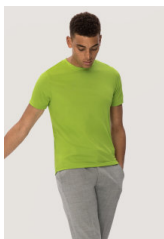

# HAKRO T-Shirt Coolmax 287

**HAKRO**  
HÄLT. SEIT 1969

**Ausführung:** Corporate Fashion

**Marke:** HAKRO

**Material:** 100 % Polyester

**Materialfunktionen:** atmungsaktiv ,  
feuchtigkeitstransportierend ,  
geruchshemmend , schnelltrocknend

## PRODUKTBESCHREIBUNG für HAKRO T-Shirt Coolmax 287

Funktionelles T-Shirt mit rundem Halsausschnitt • Regular Fit • verlängertes, abgerundetes Rückenteil • Nackenband • hergestellt aus COOLMAX® PRO - einer Funktionsfaser für extreme Belastungen • temperaturregulierend durch schnellen Transport der Feuchtigkeit an die Textilaußenseite, wo sie sofort verdunsten kann • atmungsaktiv • Anti-Smell-Ausrüstung • pflegeleicht • schnelltrocknend • gedrucktes HAKRO Necklabel für höchsten Tragekomfort und gewebtes HAKRO Flaglabel an der linken Seitennaht • OEKO-TEX® Standard 100 zertifiziert

**MATERIAL:** COOLMAX® PRO, Mesh aus 100 % Polyester, 130 g/m<sup>2</sup>

Auch als Damenmodell erhältlich!

	ART.-NR.	FARBE	GRÖSSE
	HK-373XS	tinte	XS
	HK-373S	tinte	S
	HK-373M	tinte	M
	HK-373L	tinte	L
	HK-373XL	tinte	XL
	HK-373XXL	tinte	XXL
	HK-3733XL	tinte	3XL