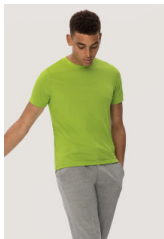

HAKRO T-Shirt Coolmax 287

HAKRO
HÄLT. SEIT 1969

Ausführung: Corporate Fashion

Marke: HAKRO

Material: 100 % Polyester

Materialfunktionen: atmungsaktiv ,
feuchtigkeitstransportierend ,
geruchshemmend , schnelltrocknend

PRODUKTBESCHREIBUNG für HAKRO T-Shirt Coolmax 287

Funktionelles T-Shirt mit rundem Halsausschnitt • Regular Fit • verlängertes, abgerundetes Rückenteil • Nackenband • hergestellt aus COOLMAX® PRO - einer Funktionsfaser für extreme Belastungen • temperaturregulierend durch schnellen Transport der Feuchtigkeit an die Textilaußenseite, wo sie sofort verdunsten kann • atmungsaktiv • Anti-Smell-Ausrüstung • pflegeleicht • schnelltrocknend • gedrucktes HAKRO Necklabel für höchsten Tragekomfort und gewebtes HAKRO Flaglabel an der linken Seitennaht • OEKO-TEX® Standard 100 zertifiziert

MATERIAL: COOLMAX® PRO, Mesh aus 100 % Polyester, 130 g/m²

Auch als Damenmodell erhältlich!

	ART.-NR.	FARBE	GRÖSSE
	HK-373XS	tinte	XS
	HK-373S	tinte	S
	HK-373M	tinte	M
	HK-373L	tinte	L
	HK-373XL	tinte	XL
	HK-373XXL	tinte	XXL
	HK-3733XL	tinte	3XL