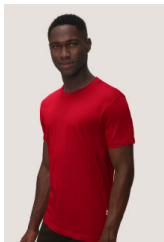

HAKRO T-Shirt 292 Classic

HAKRO
HÄLT. SEIT 1969

Ausführung: Corporate Fashion

Marke: HAKRO

Material: 100 % Baumwolle

PRODUKTBE SCHREIBUNG für HAKRO T-Shirt 292 Classic

Klassisches T-Shirt mit rundem Halsausschnitt • Comfort Fit • LYCRA®-verstärktes Bündchen und Nackenband • hergestellt aus feinem, mittelschwerem Single-Jersey aus langstapeliger, gekämmter und ringgesponnener Baumwolle • gewebtes HAKRO Necklabel aus hochwertigem Kettsatin mit weichen, ultraschallgeschnittenen Bandkanten für höchsten Tragekomfort und gewebtes HAKRO Flaglabel an der linken Seitennaht • einlaufvorbehandelt • waschbar bis 60 °C • OKEO-TEX® Standard 100 zertifiziert

Farbe aschgrau meliert: 98 % Baumwolle, 2 % Viskose; Farbe graumeliert: 85 % Baumwolle und 15 % Viskose)

GRÖSSEN:

XS–6XL: weiß, rot, schwarz, royalblau, anthrazit, tinte;

XS–3XL: marine, sand, smaragd, graumeliert, weinrot, eisblau, schokolade, aschgrau meliert, orange, kellygrün, wasabi, sonne, malibublau, graphit, titan, tanne, aubergine