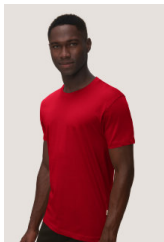

# HAKRO T-Shirt 292 Classic

**HAKRO**  
HÄLT. SEIT 1969

**Ausführung:** Corporate Fashion  
**Marke:** HAKRO  
**Material:** 100 % Baumwolle

## PRODUKTBESCHREIBUNG für HAKRO T-Shirt 292 Classic

Klassisches T-Shirt mit rundem Halsausschnitt • Comfort Fit • LYCRA®-verstärktes Bündchen und Nackenband • hergestellt aus feinem, mittelschwerem Single-Jersey aus langstapeliger, gekämmter und ringgesponnener Baumwolle • gewebtes HAKRO Necklabel aus hochwertigem Kettsatin mit weichen, ultraschallgeschnittenen Bandkanten für höchsten Tragekomfort und gewebtes HAKRO Flaglabel an der linken Seitennaht • einlaufvorbehandelt • waschbar bis 60 °C • OKEO-TEX® Standard 100 zertifiziert