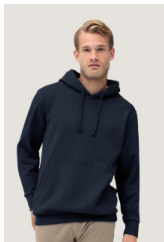

HAKRO Kapuzen-Sweatshirt 601 Premium

HAKRO
HÄLT. SEIT 1969

Ausführung: Corporate Fashion

Marke: HAKRO

Material:

Mischgewebe, hoher Baumwollanteil

PRODUKTBESCHREIBUNG für HAKRO Kapuzen-Sweatshirt 601 Premium

Sportives Kapuzen-Sweatshirt mit Kängurutasche • gefütterte Kapuze mit Kordel • hochwertige Metallösen von YKK® • formstabile Rippstrickbündchen mit LYCRA®-Anteil • flauschig angeraute Innenseite und Nackenband • hergestellt aus pflegeleichter Baumwoll-Polyester-Mischung für höchste Ansprüche • gewebtes HAKRO Necklabel aus hochwertigem Kettsatin mit weichen, ultraschallgeschnittenen Bandkanten für höchsten Tragekomfort • gewebtes HAKRO Flaglabel an der linken Seitennaht • waschbar bis 60 °C • OEKO-TEX® Standard 100 zertifiziert