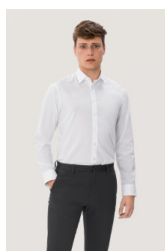

HAKRO Hemd 105 LA Business Regular

HAKRO
HÄLT. SEIT 1969**Ausführung:** Corporate Fashion**Marke:** HAKRO**Material:** 100 % Baumwolle**PRODUKTBESCHREIBUNG für HAKRO Hemd 105 LA Business Regular**

Regular Fit • Kent-Kragen • leichte Taillierung • eingearbeitete Kragenstäbchen • Manschetten • bügelfrei • OEKO-TEX® Standard 100 zertifiziert

MATERIAL: 100 % Baumwolle, 120 g/m²**GRÖSSEN:** XS-3XL

Auch als Damenmodell erhältlich!

	ART.-NR.	FARBE	GRÖSSE
	HK-132XS	weiß	XS
	HK-132S	weiß	S
	HK-132M	weiß	M
	HK-132L	weiß	L
	HK-132XL	weiß	XL
	HK-132XXL	weiß	XXL
	HK-1323XL	weiß	3XL