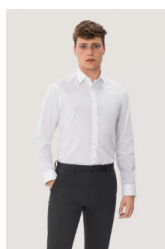

## HAKRO Hemd 105 LA Business Regular

**HAKRO**  
HÄLT. SEIT 1969**Ausführung:** Corporate Fashion**Marke:** HAKRO**Material:** 100 % Baumwolle**PRODUKTBESCHREIBUNG für HAKRO Hemd 105 LA Business Regular**

Regular Fit • Kent-Kragen • leichte Taillierung • eingearbeitete Kragenstäbchen • Manschetten • bügelfrei • OEKO-TEX® Standard 100 zertifiziert

**MATERIAL:** 100 % Baumwolle, 120 g/m<sup>2</sup>**GRÖSSEN:** XS-3XL

Auch als Damenmodell erhältlich!

	ART.-NR.	FARBE	GRÖSSE
	HK-132XS	weiß	XS
	HK-132S	weiß	S
	HK-132M	weiß	M
	HK-132L	weiß	L
	HK-132XL	weiß	XL
	HK-132XXL	weiß	XXL
	HK-1323XL	weiß	3XL

	ART.-NR.	FARBE	GRÖSSE
	HK-133XS	marine	XS
	HK-133S	marine	S
	HK-133M	marine	M
	HK-133L	marine	L
	HK-133XL	marine	XL
	HK-133XXL	marine	XXL
	HK-1333XL	marine	3XL