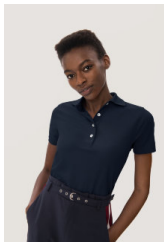

## HAKRO Damen Polo 206 Coolmax

**HAKRO**  
HÄLT. SEIT 1969

**Ausführung:** Corporate Fashion

**Marke:** HAKRO

**Material:** 100 % Polyester

**Materialfunktionen:** atmungsaktiv ,  
feuchtigkeitstransportierend ,  
schnelltrocknend

## PRODUKTBESCHREIBUNG für HAKRO Damen Polo 206 Coolmax

**FUNKTIONELLES POLOSHIRT MIT HOCHWERTIG VERARBEITETER 3-LOCH-KNOPFLEISTE MIT EXTRA HALTBAR ANGENÄHTEN, BRUCHSICHEREN KNÖPFEN IN EINER KONTRASTFARBE MIT DEM GELASERTEN HAKRO SCHRIFTZUG.**

Ersatzknopf und Nackenband • hergestellt aus feinmaschigem Piqué aus COOLMAX® PRO - einer Funktionsfaser für extreme Belastungen • Temperaturregulierend durch schnellen Transport der Feuchtigkeit an die Textilaußenseite, wo sie sofort verdunsten kann • atmungsaktiv, pflegeleicht und schnelltrocknend • gedrucktes HAKRO Necklabel für höchsten Tragekomfort • gewebtes HAKRO Flaglabel an der linken Seitennaht • OEKO-TEX® Standard 100 zertifiziert