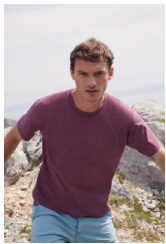

Fruit of the Loom T-Shirt Value Weight

FRUIT OF THE LOOM.

Ausführung: Berufsbekleidung

Marke: Fruit of the Loom

Material: 100 % Baumwolle

PRODUKTBESCHREIBUNG für Fruit of the Loom T-Shirt Value Weight

Kurzarm T-Shirt • Baumwoll/Lycra® Rippstrick-Kragen mit Nackenband für erhöhten Tragekomfort • OEKO-TEX® Standard 100 zertifiziert