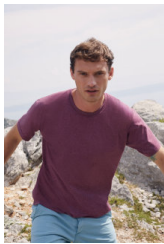

# Fruit of the Loom T-Shirt Value Weight

**Ausführung:** Berufsbekleidung  
**Marke:** Fruit of the Loom  
**Material:** 100 % Baumwolle

## PRODUKTBESCHREIBUNG für Fruit of the Loom T-Shirt Value Weight

Kurzarm T-Shirt • Baumwoll/Lycra® Rippstrick-Kragen mit Nackenband für erhöhten Tragekomfort • OEKO-TEX® Standard 100 zertifiziert

**SCHLAUCHWARE:** Keine Naht auf der Seite, die sich beim Waschen auflösen oder verziehen kann.