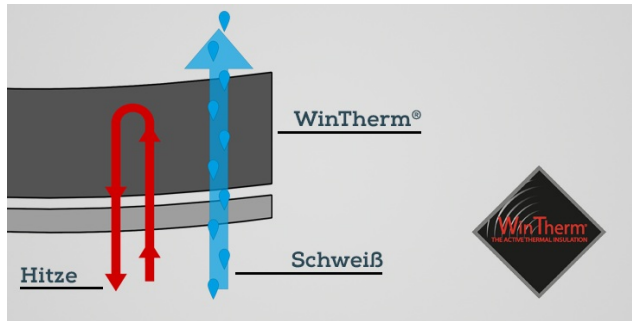

COFRA Innenfutter POLAND

Ausführung: Socke
Eigenschaften: Winterfutter
Marke: Cofra
Obermaterial: Textilgewebe

PRODUKTBESCHREIBUNG für COFRA Innenfutter POLAND

Antistatisch • antibakteriell • Feuchtigkeitsaufnahme und -abgabe mit isolierendem WINTHERM-Filz aus Polyester • passend für die COFRA Stiefel **THERMIC** und **SAFEST**

WINTHERM®

WinTherm ist eine Sperre aus aluminierem Filz, die zu 100 % aus Polyester besteht und zudem noch eine hohe Isolationsfähigkeit besitzt. Die dünnen Filzfasern halten die Luft zurück und sorgen damit für ein optimales Isoliermedium. Die infraroten Strahlen des Körpers werden durch eine mikrogelochte Aluschicht nach innen reflektiert und somit bleibt der Fuß warm und trocken.