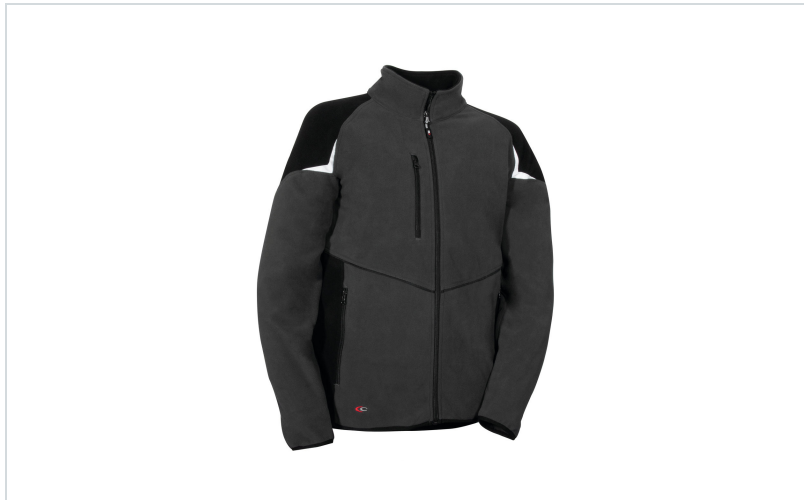

# COFRA Fleecejacke Vilebo

**Ausführung:** Winterbekleidung  
**Marke:** Cofra  
**Material:** 100 % Polyester , Fleece  
**Schutzeigenschaften:** Kälteschutz

## PRODUKTBESCHREIBUNG für COFRA Fleecejacke Vilebo

Fleecejacke aus 100% recyceltem Polyester (PET) • Reflex Einsätze • zentrale Öffnung mit Reißverschluss • OEKO-TEX 100  
**MATERIAL:** 100% recyceltes Polyester (PET), 300 g/m<sup>2</sup>