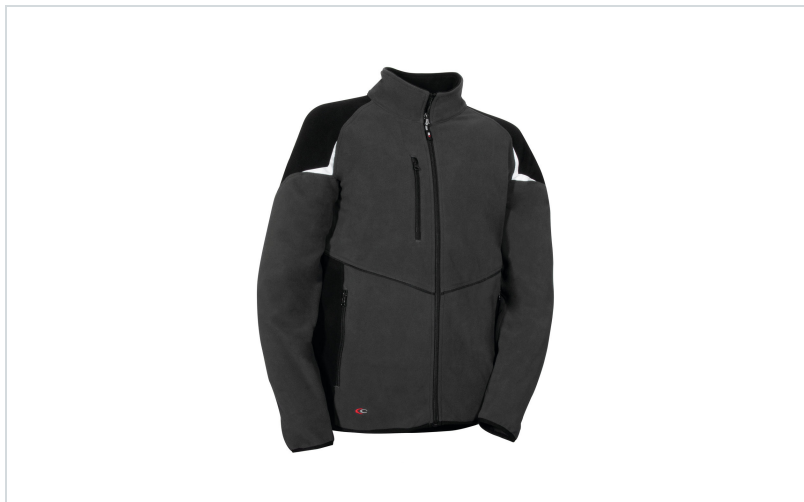

COFRA Fleecejacke Vilebo

Ausführung: Winterbekleidung
Marke: Cofra
Material: 100 % Polyester , Fleece
Schutzeigenschaften: Kälteschutz

PRODUKTBESCHREIBUNG für COFRA Fleecejacke Vilebo

Fleecejacke aus 100% recyceltem Polyester (PET) • Reflex Einsätze • zentrale Öffnung mit Reißverschluss • OEKO-TEX 100
MATERIAL: 100% recyceltes Polyester (PET), 300 g/m²

	ART.-NR.	FARBE	GRÖSSE
	IT-949S	navy/schwarz/royal	S
	IT-949M	navy/schwarz/royal	M
	IT-949L	navy/schwarz/royal	L
	IT-949XL	navy/schwarz/royal	XL
	IT-949XXL	navy/schwarz/royal	XXL
	IT-9493XL	navy/schwarz/royal	3XL
	IT-9494XL	navy/schwarz/royal	4XL

	ART.-NR.	FARBE	GRÖSSE
	IT-950S	schlamm/schwarz/gelb	S
	IT-950M	schlamm/schwarz/gelb	M
	IT-950L	schlamm/schwarz/gelb	L
	IT-950XL	schlamm/schwarz/gelb	XL
	IT-950XXL	schlamm/schwarz/gelb	XXL
	IT-9503XL	schlamm/schwarz/gelb	3XL
	IT-9504XL	schlamm/schwarz/gelb	4XL