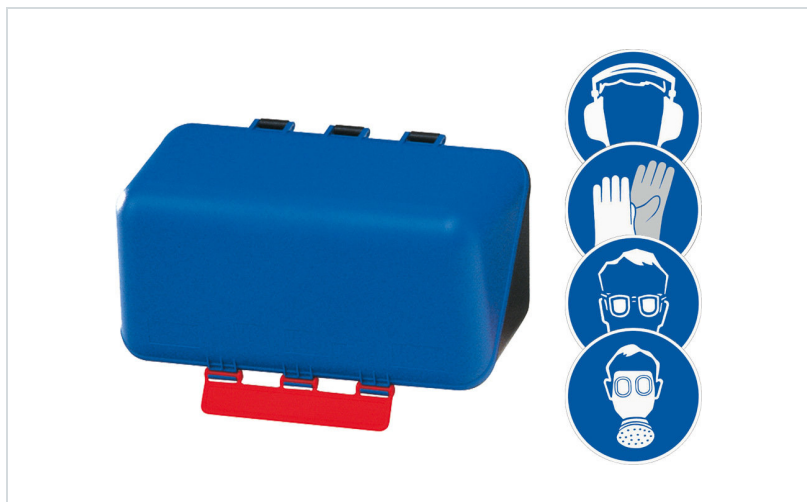

## Aufbewahrungsbox SECU Mini

### PRODUKTBESCHREIBUNG für Aufbewahrungsbox SECU Mini

Neutral mit 4 Gebotszeichen sortiert • aus hochschlagzähem ABS-Kunststoff • staubgeschützt • spritzwassergeschützt • inkl. Befestigungsmaterial • rasche und einfache Handhabung • die SecuBox kann individuell durch die beigelegten Piktogramme (Augen-, Atem-, -Gehörschutz, Handschuhe) gestaltet werden.

**ANWENDUNG:** z.B. 1 Schutzbrille

**GRÖSSE:** 236 x 120 x 120 mm

	ART.-NR.
	VE-750