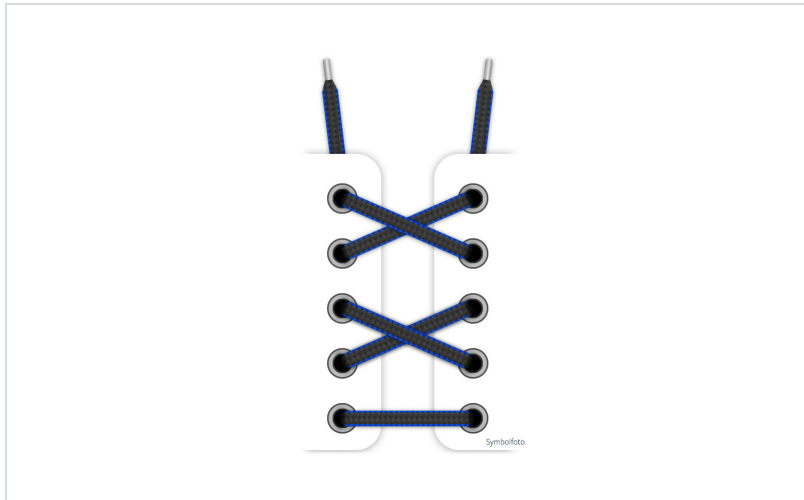

## Atlas Schuhband für Stiefel, 140 cm

Ausführung: Schuhband

### PRODUKTBESCHREIBUNG für Atlas Schuhband für Stiefel, 140 cm

Schuhband für Stiefel

**FARBEN:** blau, grün, schwarz

**LÄNGE:** 140 cm

**UNTERSCHIEDLICHE DESIGNS MÖGLICH**

	ART.-NR.	FARBE
	AT-99973	blau

	ART.-NR.	FARBE
	AT-99974	schwarz