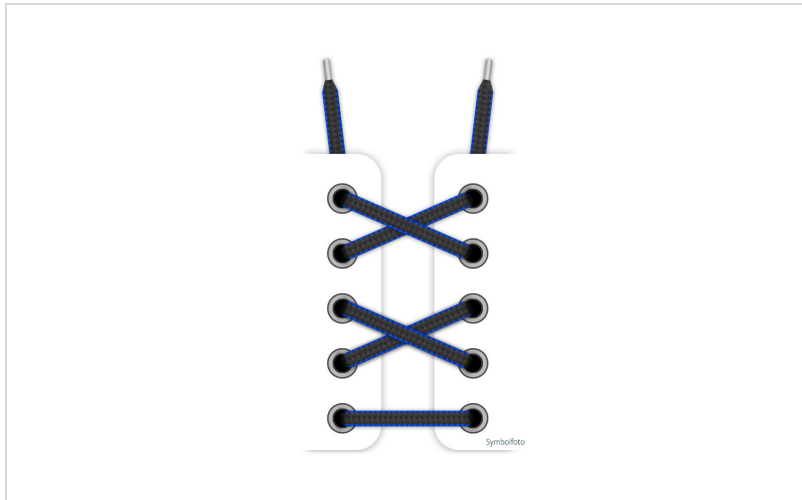

Atlas Schuhband für Stiefel, 140 cm

Ausführung: Schuhband

PRODUKTBESCHREIBUNG für Atlas Schuhband für Stiefel, 140 cm

Schuhband für Stiefel

FARBEN: blau, grün, schwarz

LÄNGE: 140 cm

UNTERSCHIEDLICHE DESIGNS MÖGLICH

	ART.-NR.	FARBE
	AT-99973	blau

	ART.-NR.	FARBE
	AT-99974	schwarz