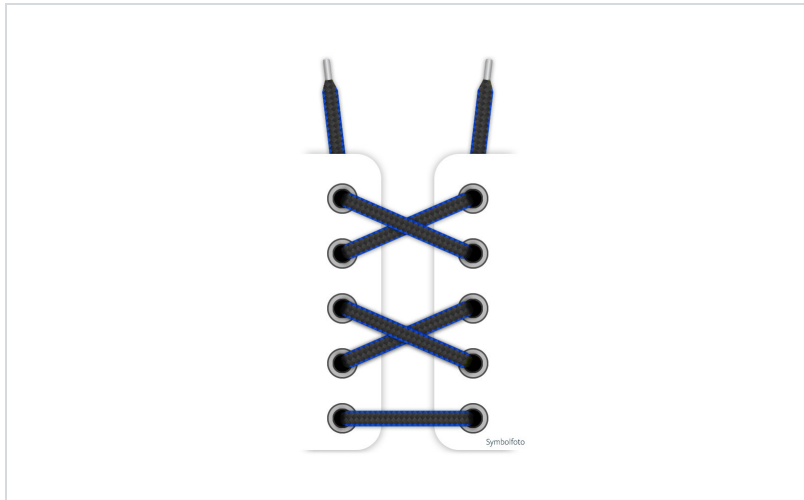

Atlas Schuhband für Halbschuhe, 105 cm

Ausführung: Schuhband

PRODUKTBESCHREIBUNG für Atlas Schuhband für Halbschuhe, 105 cm

Schuhband für Halbschuhe

LÄNGE: 105 cm

FARBEN: blau, rot, grün, weiß

UNTERSCHIEDLICHE DESIGNS MÖGLICH

	ART.-NR.	FARBE
	AT-99911	blau

	ART.-NR.	FARBE
	AT-99971	grün

	ART.-NR.	FARBE
	AT-99916	weiß