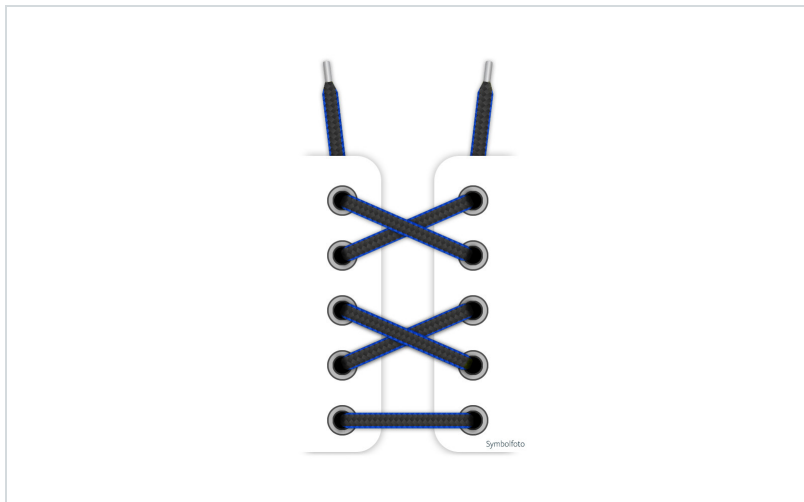

Atlas Schuhband für Halbschuhe, 105 cm

Ausführung: Schuhband

PRODUKTBESCHREIBUNG für Atlas Schuhband für Halbschuhe, 105 cm

Schuhband für Halbschuhe

LÄNGE: 105 cm

FARBEN: blau, rot, grün, weiß

UNTERSCHIEDLICHE DESIGNS MÖGLICH

	ART.-NR.	FARBE
	AT-99911	blau

	ART.-NR.	FARBE
	AT-99971	grün

	ART.-NR.	FARBE
	AT-99916	weiß