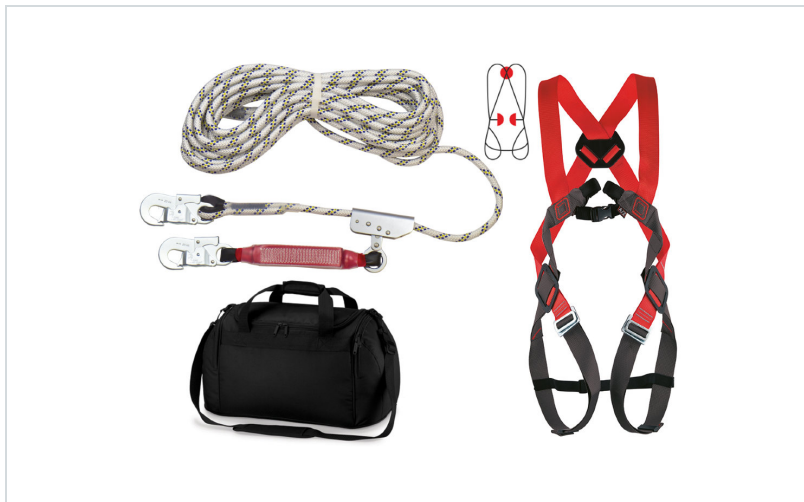

Absturzsicherungs-Set ECO

PRODUKTBESCHREIBUNG für Absturzsicherungs-Set ECO

Set bestehend aus:

1 X CAMP SAFETY AUFFANGGURT BASIC DUO

2 Auffangösen (A/2-Brust, A-Rücken) • einfache Größenanpassung • hochwertiges Gurtband • Gewicht: 790 g • Norm: EN 361

1 X MITLAUFENDES AUFFANGGERÄT LINOSTOP, 15 M

Leichtes, mitlaufendes Auffanggerät • inkl. Bandfalldämpfer und 2 Stk. Einhandkarabiner • fix montiert auf 15 m-Kernmantelseil mit Ösen • Norm: EN 353/2

1 X TRANSPORTTASCHE ECO 26 L, SCHWARZ

Transporttasche mit Reißverschluss • abnehmbarer Schultergurt • gefütterter Griff • ca. 26 l Fassungsvermögen • Material: 100 % Polyester • Größe: 54 x 28 x 25 cm

	ART.-NR.
	TH-2106